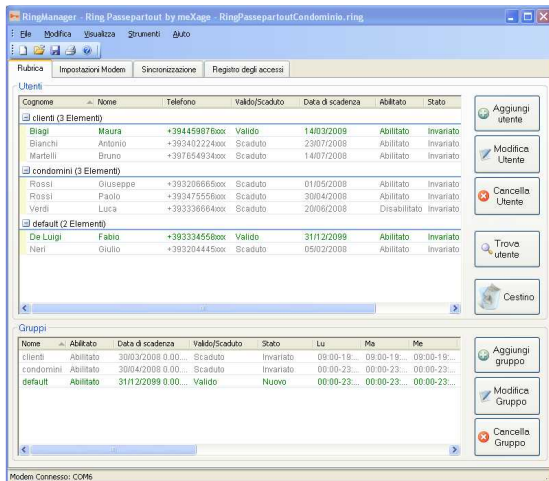

## Programmazione da PC con RingManager

Aggiungi, modifica e cancella gli utenti con un click

Organizza gli utenti in gruppi e scegli i permessi di accesso

Monitora e scarica la lista degli accessi

Configura tutte le impostazioni